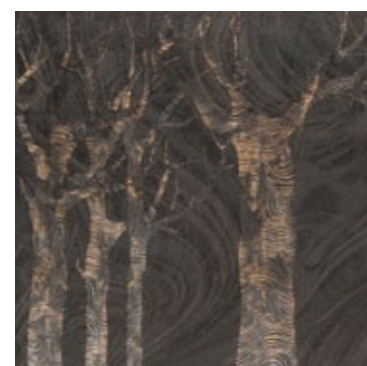

Civilization of Beauty

SHADE SPECTRUM

Low ☐ Moderate ☒ High ☐ Random ☐

COEFFICIENT OF FRICTION

R9

ASTM C 1028-6

SCIVOLOSITÀ SLIPPERY GRADE

Dry ≥ 0,83
Wet ≥ 0,61

*				EUROPALLET 80x120 cm			
FORMATO cm. Size	PZ. X SCAT. Pieces x Box	MQ. X SCAT. Sqm x Box	KG X SCAT. Weight x Box	SCAT. X PAL. Boxes x Pal.	MQ. X PAL. Sqm x Pal.	KG X PAL. Weight x Pal.	Cm. h Pal.
60x60	3	1,08	27	32	34,56	884	75
30x60	6	1,08	27	40	43,20	1100	75
15x60	10	0,90	22,5	50	45	1145	90

DECORI. DECORS. DECORATIONS. DEKORE. DECORACIONES. ДЕКОРЫ.