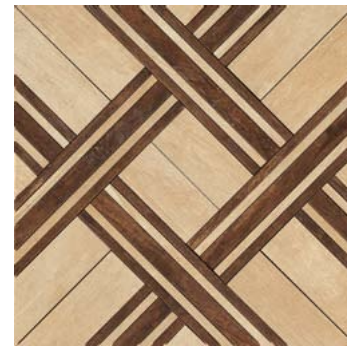

Quadrotta Stella Nature Valley
60,8x60,8 - 24"x24"

Quadrotta Stella Golden Saddle
60,8x60,8 - 24"x24"

Quadrotta Stella Country Suede
60,8x60,8 - 24"x24"

Quadrotta Intreccio

Quadrotta Intreccio
60,8x60,8 - 24"x24"

R11
ANTI-SLIP

Gres fine porcellanato smaltato dalle elevate caratteristiche tecniche; nei colori Golden Saddle, Mountain Timber, Nature Valley e Summer White è disponibile anche la finitura di superficie R11, che, grazie alla proprietà antiscivolo, è indicata per la posa di pavimenti in ambienti esterni.

Тонкий, глазурованный фарфоровый керамогранит с высокими техническими характеристиками. Предлагается следующих цветов: Golden Saddle, Mountain Timber, Nature Valley и Summer White, также и с поверхностной отделкой R11, которая, благодаря свойствам нескользкости, предназначена для укладки наружных полов.