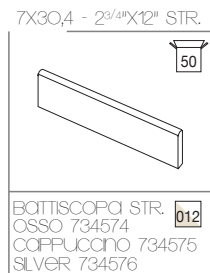

SILVER NAT. RETT. 733248

SILVER LEV. RETT. 733254

45X45 - 17^{5/8}"X17^{5/8}" STRUTT.
 45,6X45,6 - 18"X18" STRUTT.

SILVER STRUTT. 733237

SILVER STRUTT. RETT. 733260

30,4X30,4 - 12"X12" STRUTT.

SILVER STRUTT. 733809

22,5X45,6 - 8^{7/8}"X18"

SILVER STRUTT. 733806

15,2X15,2 - 6"X6"

SILVER STRUTT. 733815

60x60

60x120

V2

PEZZI SPECIALI

SPECIAL PIECES - PIÈCES SPÉCIALES - FORMSTÜCKE - PEZAS ESPECIALES - Специальные изделия

FORMATO - SIZE	SCATOLE - BOX			PALLET		
	PEZZI - PIECES	m ²	KG	SCATOLE - BOXES	m ²	KG
60x60 NAT.	3	1,08	24,60	32	34,56	812
60x60 LEV.	3	1,08	24,60	32	34,56	812
30x60	6	1,08	21,90	40	43,20	897
30,4X60,8	6	1,11	22,90	40	44,90	939
45x45	6	1,22	28,60	56	68,32	1627
45,6X45,6	6	1,25	25,90	56	70,00	1475
30,4X30,4	14	1,30	27,70	60	78,00	1685
15,2X15,2	46	1,06	22,60	55	58,30	1266
7,6X15,2 NAT	44	0,51	10,60	72	36,72	785
30,4X30,4 MOSAICO	5	0,46	9,45	60	27,60	592
30,4X30,4 BASKET WEAVE	5	0,46	9,45	60	27,60	592
22,5X45,6	12	1,23	29,13	60	73,80	1773